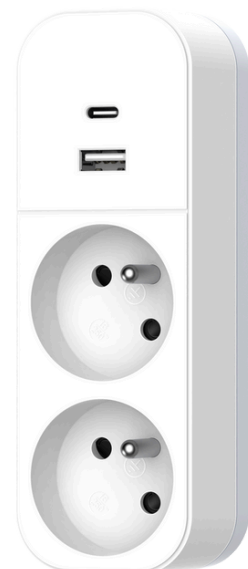

FICHE PRODUIT

Description du produit : Biplite 2P 16A +
USB A ET USB C

Numéro de l'article : 7241

EAN : 4004282472414

Dimensions (mm)

- Longueur
141
- Largeur
49
- Hauteur
77

Données générales

- Poids
170g
- SPCB/PCB
20/80
- Numéro du tarif douanier
8536699099

Informations détaillées

Cette biplite offre deux prises électriques 16A, capables de supporter jusqu'à 3680W, ainsi que deux ports USB (1 Type-A et 1 Type-C) pour charger directement vos appareils électroniques. Les ports USB fournissent une puissance totale de 3,4A, idéale pour charger plusieurs appareils simultanément. Compacte et robuste, elle est parfaite pour une utilisation quotidienne à la maison ou au bureau, alliant praticité et sécurité.